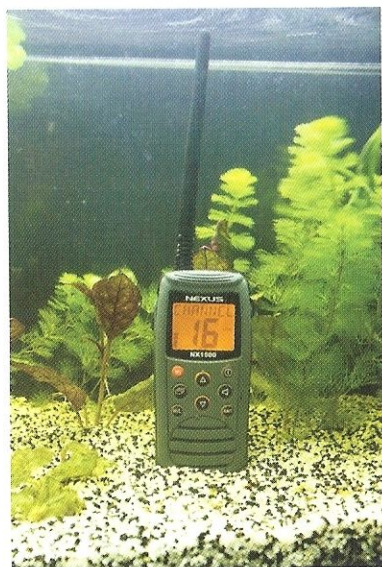

NX2000

Το NX2000 της NEXUS είναι το πιο πετυχημένο VHF/DSC της αγοράς, που συνδιάζει τη στοιβαρή και αδιάβροχη κατασκευή, όλες τις ψηφιακές λειτουργίες και την απίστευτη ευαισθησία στην λήψη. Ικανοποιεί τους διεθνείς κανονισμούς του GMDSS. Διαθέσιμα σε τρεις χρωματισμούς

NX1500

Φορητό VHF, με αδιάβροχη λαστιχένια κατασκευή, μεγάλη ευανάγνωστη οθόνη και μπαταρίες λιθίου επαναφορτιζόμενες. Παρέχει τη δυνατότητα εκπομπής σε 1W ή 5W για εξοικονόμηση μπαταρίας

NX1000

Πολύ οικονομικό και αξιόπιστο φορητό marine VHF που χρησιμοποιεί κοινές AA μπαταρίες παρέχοντας διπλάσιο χρόνο λειτουργίας για κανονική χρήση

NX2500

Το NX2500 εκτός από ένα αξιόπιστο VHF/DSC είναι και ένας πλήρης δέκτης NAVTEX. Όλες οι πληροφορίες για την πρόγνωση καιρού και οι προειδοποιήσεις για επικίνδυνες καιρικές συνθήκες, μπορούν να εμφανιστούν στην οθόνη του πιο απαραίτητου οργάνου στο σκάφος