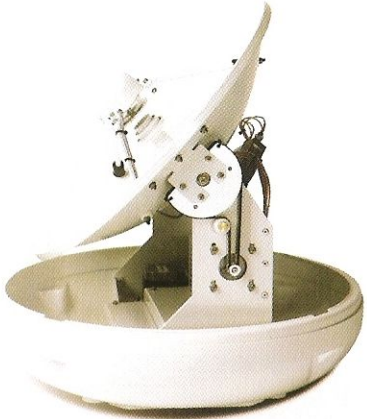

Marine satellite TV antennas

i4/i4P

Η πιο δημοφιλής διάσταση κεραίας για όλους τους τύπους σκαφών και ιδιαίτερα για σκάφη πάνω από 50 πόδια. Το ενσωματωμένο GPS επιταχύνει το κλείδωμα του δορυφόρου και με τα πρωτοποριακά συστήματα WRS (Wide Range Search) και DBT (Dynamic Beam Tilting) η λήψη παραμένει τέλεια ακόμη και σε μεγάλες ταχύτητες με άσχημο καιρό

i6

Ιδανική κεραία για μεγάλα σκάφη πάνω από 70 πόδια, ασυναγωνιστή σε απόδοση. High Definition (HD) ready για μεταδόσεις σε πολύ υψηλή ανάλυση και Auto Skew Angle Control για διατήρηση της μέγιστης έντασης σήματος ανεξάρτητα από τις καιρικές συνθήκες.

		i3	i4/i4P	i6P	i9P
Μέγεθος Κάτοπτρου	33 cm (13")	37 cm (14.6")	45 cm (17.7")	60 cm (23.6")	85 cm (33.5")
Μέγεθος Κεραίας (cm)	37 x 38cm (14.7" x 15")	43 x 44 cm (16.9" x 17.3")	50 x 54 cm (19.7" x 21.2")	70 x 72 cm (27.5" x 28.3")	108 x 110 cm (42.5" x 43.3")
Βάρος Κεραίας	4.5 kg (9.5 lbs)	9 kg (19.8 lbs)	11.6 kg (25.6 lbs)	20 kg (44 lbs)	55 kg (121.2 lbs)
Ελάχιστο EIRP	51dBw	50dBw	49dBw	47dBw	44dBw
Automatic Skew Control	Όχι	Όχι	Ναι (i4P μόνο)	Ναι	Ναι
Antenna Control Unit	Ναι	Ναι	Ναι	Ναι	Ναι
Ενσωματωμένη Μονάδα HDTV	Ναι	Ναι	Ναι	Ναι	Ναι
Ενσωματωμένη Λειτουργία Trisat	Ναι	Ναι	Ναι	Ναι	Ναι
Ενσωματωμένο GPS	Ναι	Ναι	Ναι	Ναι	Ναι
GPS Interface	Όχι	Ναι	Ναι	Ναι	Ναι